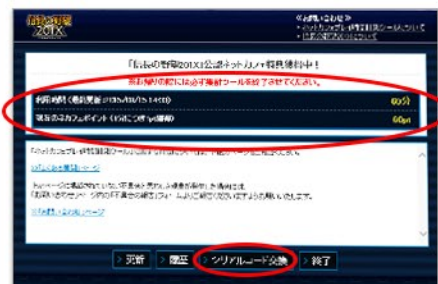

信長の野望 201X

ニマルイチエックス

現代に甦る 「信長の野望」

公認ネットカフェでプレイして限定アイテムをGET!!

1 ゲーム画面上部にある
「ネットカフェ特典開始」をクリック!
※起動しない場合、「TBTimeToolApp」または
「計測ツール」がインストールされているか確認
してください。

2 計測ツールが立ち上がり、時間の
計測と共にポイントが貯まります。
(1分につき1pt)
ポイントが貯まったら、下部の
「シリアルコード交換」をクリック!