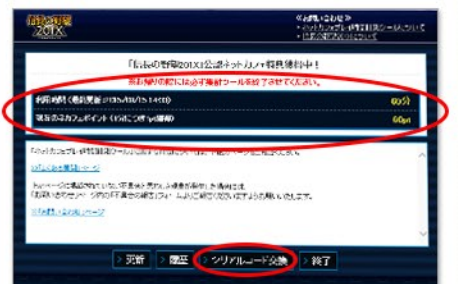

2 計測ツールが立ち上がり、時間の
計測と共にポイントが貯まります。
(1分につき1pt)
ポイントが貯まったら、下部の
「シリアルコード交換」をクリック!

3 交換したいアイテムを選択し
「シリアルコード交換」をクリック!
次の画面で交換したアイテムの
シリアルコードが発行されますので
ご確認ください。