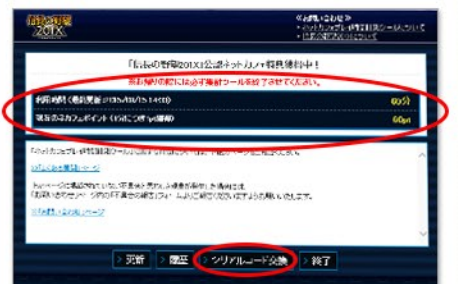

信長の野望 201X

ニマルイチエックス

現代に甦る 「信長の野望」

公認ネットカフェでプレイして限定アイテムをGET!!

1 ゲーム画面上部にある
「ネットカフェ特典開始」をクリック!

※ネットカフェ・時間計測ツールへの推奨ブラウザは
「Internet Explorer 8.0 ~ 11.0」になります

2 計測ツールが立ち上がり、時間の
計測と共にポイントが貯まります。
(1分につき1pt)
ポイントが貯まったら、下部の
「シリアルコード交換」をクリック!