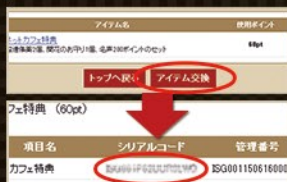

半神アデル、
その者が選ぶのは光か闇か…

1 ゲーム画面下部ネットカフェ用「GAME START」をクリック！
※ネットカフェ時間計測ツールの推奨ブラウザは「Internet Explorer 8.0～11.0」になります。

2 計測ツールが立ち上がり、時間の計測と共にポイントが貯まります。(1分につき1pt)
ポイントが貯まったら、下部の「アイテム交換」をクリック！

3 交換したいアイテムを選択し「アイテム交換」をクリック！
次の画面で交換したアイテムのシリアルコードが発行されますのでご確認ください。

4 画面上部のメニューから「暗号入力」をクリックし、1～3の手順で獲得したシリアルコードを入力してください。アイテムが付与されます。

ネットカフェ特典

1時間に1度、特典アイテムがもらえます

名声 200pt

超速傷薬×2個

開花のお守り×1個