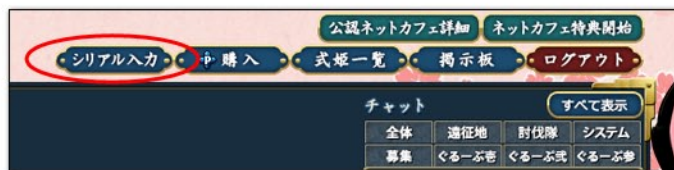

4 画面上部の「シリアル入力」をクリックし、1~3の
手順で獲得したシリアルコードを入力してください。
アイテムが付与されます。