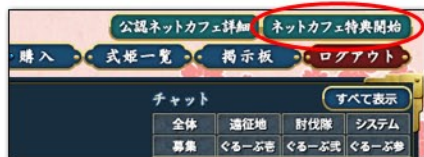

# かくりよの門

**ダウンロード不要!**  
**和風伝承MMORPG!**

召喚した女の子型式神「式姫」と共に  
日本を妖怪から開放しよう!

**公認ネットカフェでプレイして限定アイテムをGET!!**

**1** ゲーム画面上部にある  
「ネットカフェ特典開始」をクリック!  
※ネットカフェ-時間計測ツール-の推奨ブラウザは  
「Internet Explorer 8.0/9.0」になります

**2** 計測ツールが立ち上がり、時間の  
計測と共にポイントが貯まります。  
(1分につき1pt)  
ポイントが貯まったら、下部の  
「シリアルコード交換」をクリック!

**3** 交換したいアイテムを選択し  
「シリアルコード交換」をクリック!  
次の画面で交換したアイテムの  
シリアルコードが発行されますので  
ご確認ください。

**4** 画面上部の「シリアル入力」をクリックし、1~3の  
手順で獲得したシリアルコードを入力してください。  
アイテムが付与されます。